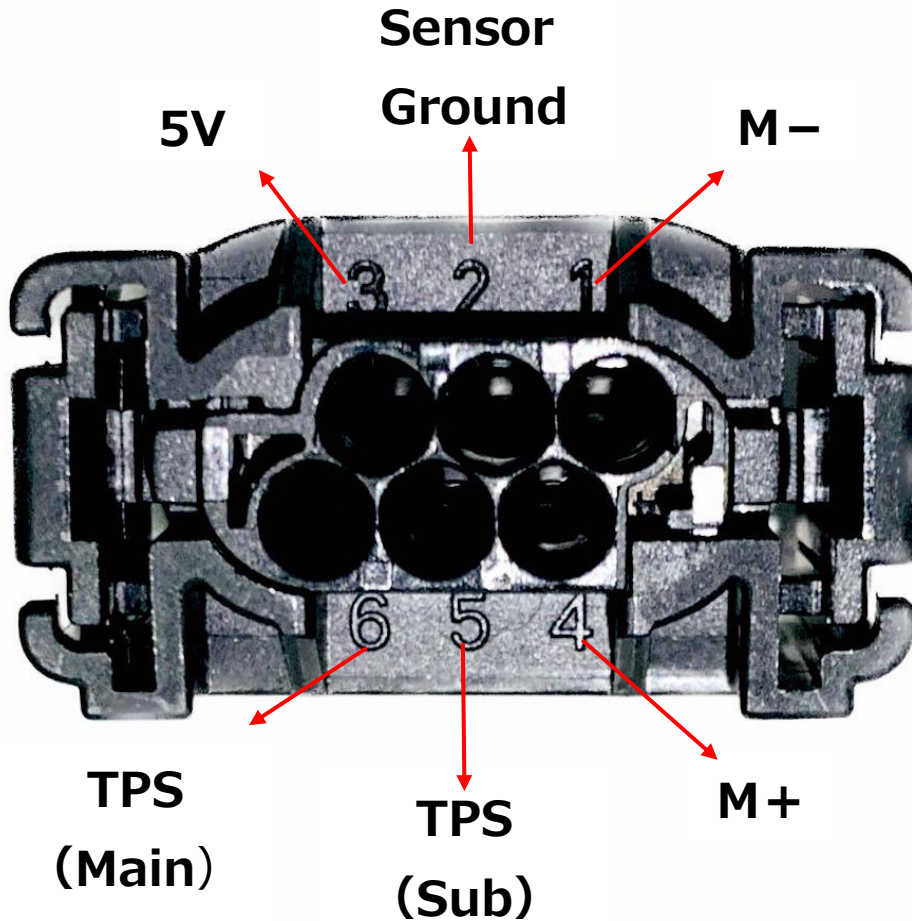

Bosch 電子スロットル

●KTD BM82ET 89H ●BM82ET ●B74ET ●B68ET ●B60ET ●B44ET ●N68ET

コネクタ BET1 配線資料

Pin	信号名
1	Motor -
2	Sensor Ground
3	5V
4	Motor +
5	TPS (Sub)
6	TPS (Main)